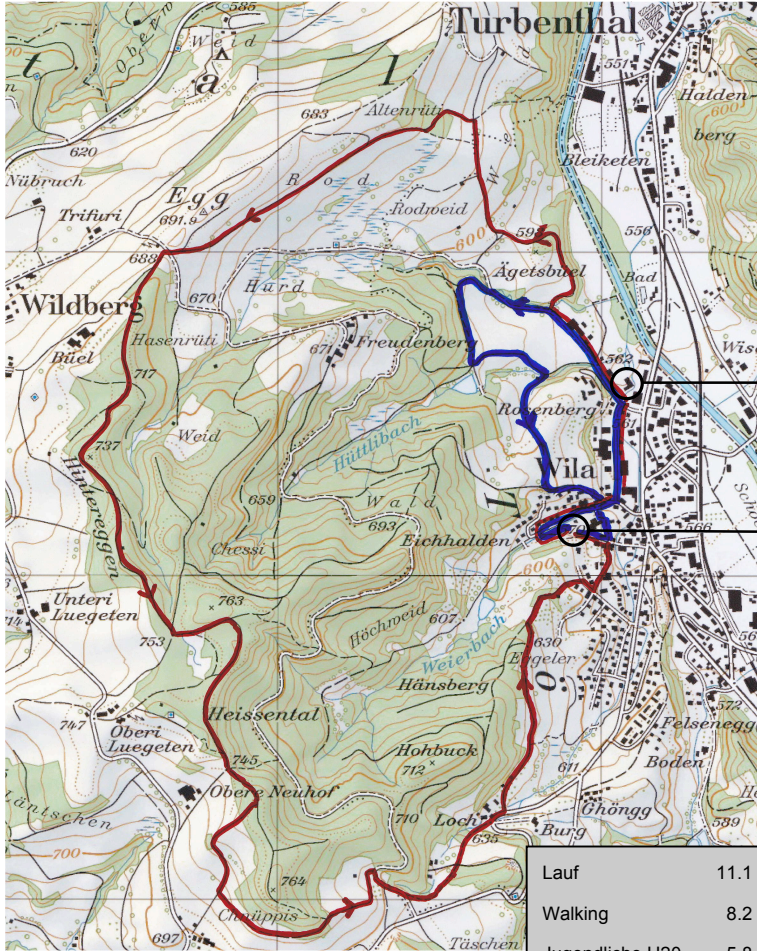

Situation und Streckenplan

Parkplatz
Kt. Tiefbauamt

Schulhaus
Eichhalde

| | |
|--------------------------------|---|
| Lauf | 11.1 km (kleine+grosse Runde) |
| Walking | 8.2 km (grosse Runde) |
| Jugendliche U20 Plauschlauf | 5.8 km (2 x kleine Runde) |
| Power Kids | 2.6 km (1 x kleine Runde Start versetzt) |

Höhenprofil